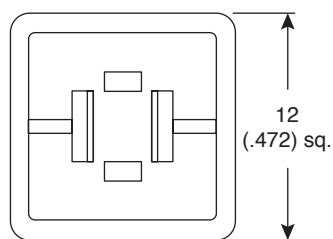

Dimensions: mm (In.)

Note:

- RoHS compliant

Materials:

- Body: ABS
- Color: blue(101-0116)-EV, green(101-0115)-EV, black(101-0110)-EV, ivory(101-0119)-EV, red(101-0112)-EV, yellow(101-0114)-EV

Tactile Switch Caps, Square
101-0110-EV, 101-0112-EV,
101-0115-EV, 101-0116-EV, 101-0119-EV