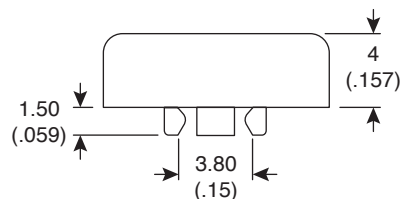

Dimensions: mm (In.)

Note:

- RoHS compliant

Materials:

- Body: ABS
- Color: blue(101-0116)-EV, green(101-0115)-EV, black(101-0110)-EV, ivory(101-0119)-EV, red(101-0112)-EV, yellow(101-0114)-EV

Tactile Switch Caps, Square
101-0110-EV, 101-0112-EV,
101-0115-EV, 101-0116-EV, 101-0119-EV